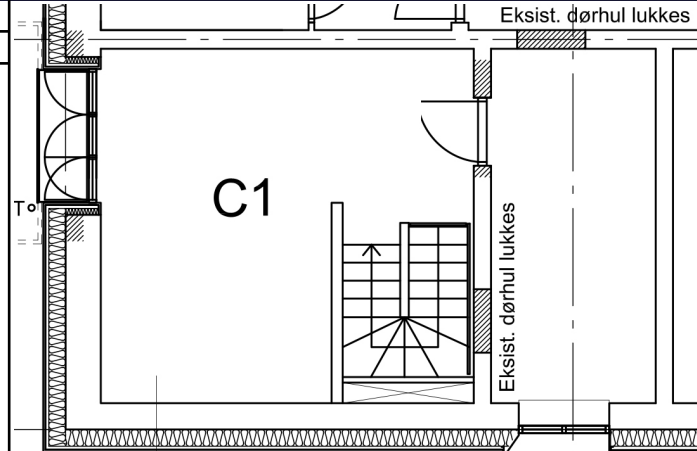

Type: 622-0001-0050-0003-T10-A00, 3 rum, 90 m², Stueplan, Retvendt

Opmålt
 Kontrolopmålt
 Noter

Type: 622-0001-0050-0003-T10-A00, 3 rum, 90 m², 1. sal, Retvendt

Opmålt
 Kontrolopmålt
 Noter

Sjælør Boulevard