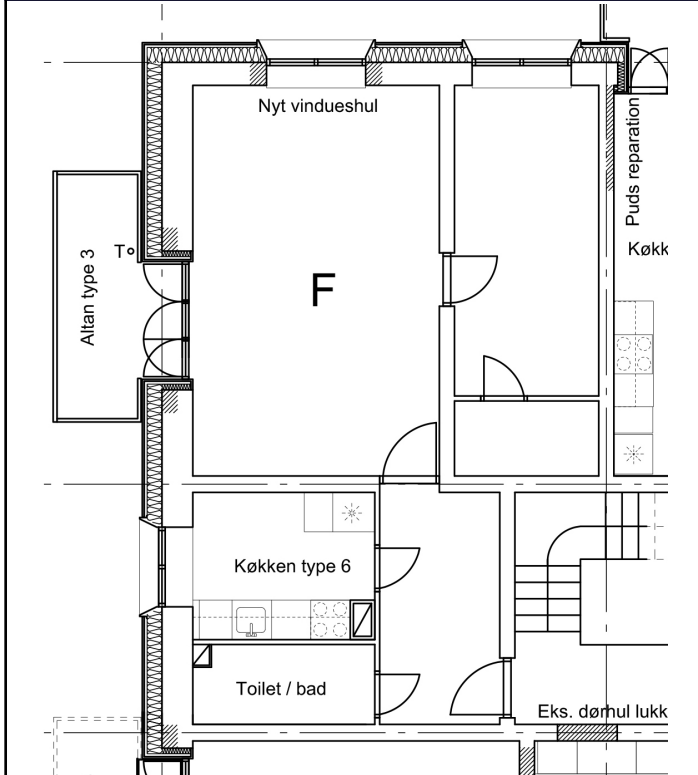

Selskaber: 1
 Afdelinger: 50
 Byggesager: Sjælør Boulevard_91-131

Boligstatus:
 12 typer
 257 lejemaal

Type: 622-0001-0050-0001-T01-A00, 2 rum, 77 m², Stueplan, Retvendt

Opmålt
 Kontrolopmålt
 Noter

Type: 622-0001-0050-0001-T01-A00, 2 rum, 77 m², 1. sal, Retvendt

Opmålt
 Kontrolopmålt
 Noter

Sjælør Boulevard

91, st. tv 101, st. tv 113, st. tv 123, st. tv

Sjælør Boulevard

91, st. tv 101, st. tv 113, st. tv 123, st. tv

Type: 622-0001-0050-0009-T02-A00, 2 rum, 66 m², Stueplan, Retvendt

Opmålt
 Kontrolopmålt
 Noter

Type: 622-0001-0050-0097-T03-A00, 3 rum, 90 m², Stueplan, Retvendt

Opmålt
 Kontrolopmålt
 Noter

Sjælør Boulevard

91, st. mf	91, 1. th	91, 2. th	91, 3. th	91, 4. th	91, 5. th
91, 6. th	91, 7. th	101, st. mf	101, 1. th	101, 2. th	101, 3. th
113, st. mf	113, 1. th	113, 2. th	113, 3. th	123, st. mf	123, 1. th
123, 2. th	123, 3. th	123, 4. th	123, 5. th	123, 6. th	123, 7. th