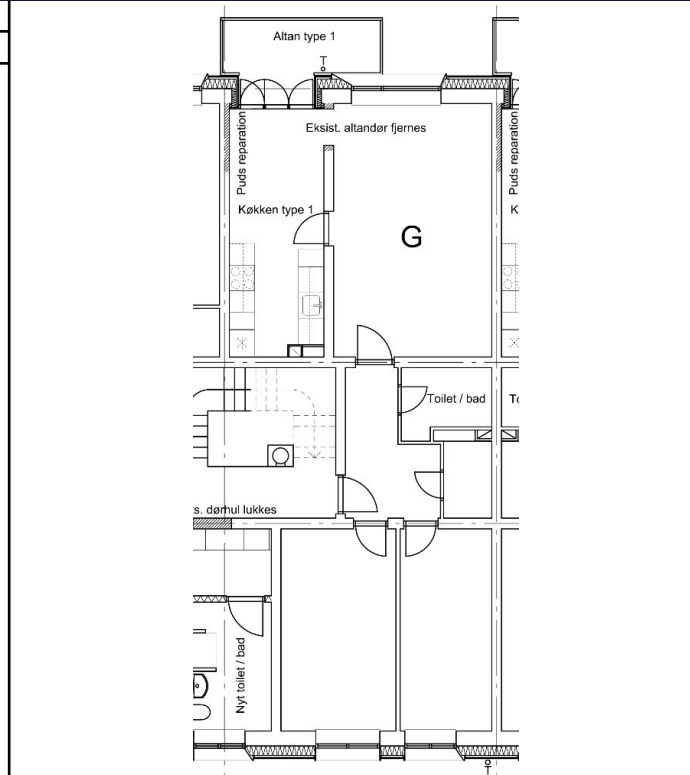

Selskaber: 1
 Afdelinger: 50
 Byggesager: Sjælør Boulevard_91-131

Boligstatus:
 12 typer
 257 lejemaal

Type: 622-0001-0050-0001-T01-A00, 2 rum, 77 m², Stueplan, Retvendt

Opmålt
 Kontrolopmålt
 Noter

Type: 622-0001-0050-0001-T01-A00, 2 rum, 77 m², 1. sal, Retvendt

Opmålt
 Kontrolopmålt
 Noter

Sjælør Boulevard

91, st. tv 101, st. tv 113, st. tv 123, st. tv

Sjælør Boulevard

91, st. tv 101, st. tv 113, st. tv 123, st. tv

Type: 622-0001-0050-0009-T02-A00, 2 rum, 66 m², Stueplan, Retvendt

Opmålt
 Kontrolopmålt
 Noter

Type: 622-0001-0050-0097-T03-A00, 3 rum, 90 m², Stueplan, Retvendt

Opmålt
 Kontrolopmålt
 Noter

Sjælør Boulevard

91, st. mf	91, 1. th	91, 2. th	91, 3. th	91, 4. th	91, 5. th
91, 6. th	91, 7. th	101, st. mf	101, 1. th	101, 2. th	101, 3. th
113, st. mf	113, 1. th	113, 2. th	113, 3. th	123, st. mf	123, 1. th
123, 2. th	123, 3. th	123, 4. th	123, 5. th	123, 6. th	123, 7. th