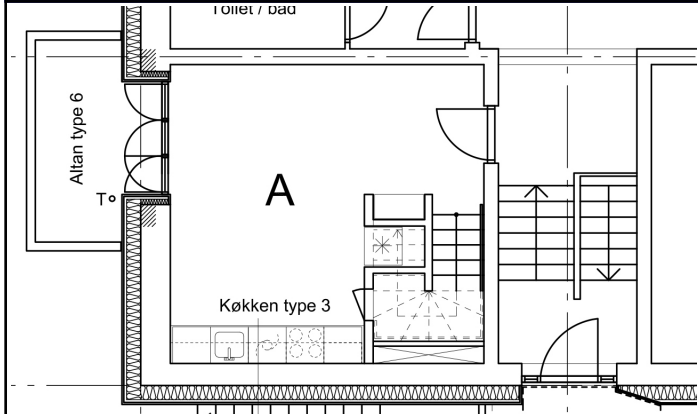

Selskaber: 1
 Afdelinger: 50
 Byggesager: Sjælør Boulevard_91-131

Boligstatus:
 12 typer
 257 lejemaal

Type: 622-0001-0050-0001-T01-A00, 2 rum, 77 m², Stueplan, Retvendt

Opmålt
 Kontrolopmålt
 Noter

Type: 622-0001-0050-0001-T01-A00, 2 rum, 77 m², 1. sal, Retvendt

Opmålt
 Kontrolopmålt
 Noter

Sjælør Boulevard

91, st. tv 101, st. tv 113, st. tv 123, st. tv

Sjælør Boulevard

91, st. tv 101, st. tv 113, st. tv 123, st. tv

Type: 622-0001-0050-0009-T02-A00, 2 rum, 66 m², Stueplan, Retvendt

Opmålt
 Kontrolopmålt
 Noter

Type: 622-0001-0050-0097-T03-A00, 3 rum, 90 m², Stueplan, Retvendt

Opmålt
 Kontrolopmålt
 Noter

Sjælør Boulevard

91, st. mf	91, 1. th	91, 2. th	91, 3. th	91, 4. th	91, 5. th
91, 6. th	91, 7. th	101, st. mf	101, 1. th	101, 2. th	101, 3. th
113, st. mf	113, 1. th	113, 2. th	113, 3. th	123, st. mf	123, 1. th
123, 2. th	123, 3. th	123, 4. th	123, 5. th	123, 6. th	123, 7. th