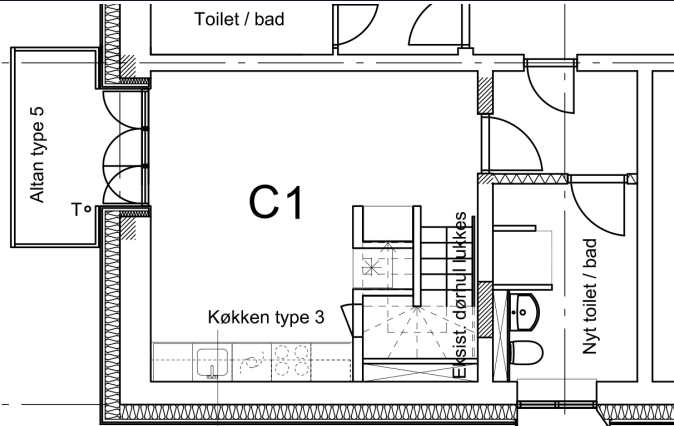

Type: 622-0001-0050-0003-T10-A00, 3 rum, 90 m², Stueplan, Retvendt

Opmålt
 Kontrolopmålt
 Noter

Type: 622-0001-0050-0003-T10-A00, 3 rum, 90 m², 1. sal, Retvendt

Opmålt
 Kontrolopmålt
 Noter

Sjælør Boulevard