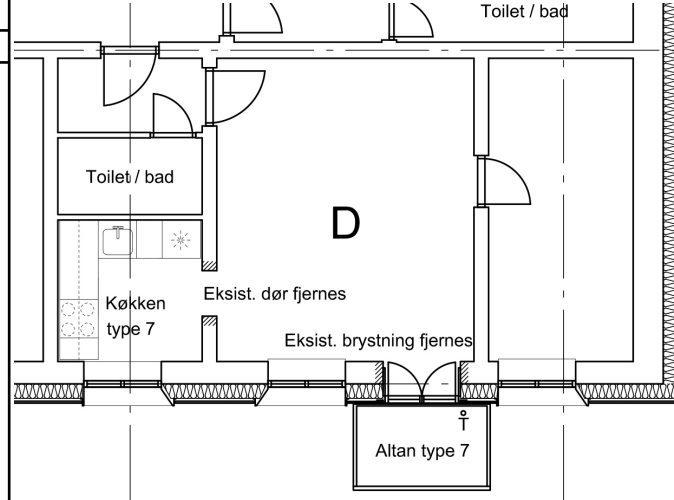

Sjælør Boulevard						Sjælør Boulevard
109, st. mf	109, 1. tv	109, 2. tv	109, 3. tv	121, 1. tv	121, 2. tv	109, st. th
121, 3. tv						

■ Allerede opmålt. Ingen adgang nødvendig.
 ■ Adgang ønskes.
 ■ Adgang nødvendig.

Selskaber: 1
 Afdelinger: 50
 Byggesager: Sjælør Boulevard_91-131

Boligstatus:
 12 typer
 257 lejemaal

Type: 622-0001-0050-0106-T08-A00, 4 rum, 107 m², Stueplan, Retvendt

Opmålt
 Kontrolopmålt
 Noter

Type: 622-0001-0050-0134-T09-A00, 2 rum, 53 m², Stueplan, Retvendt