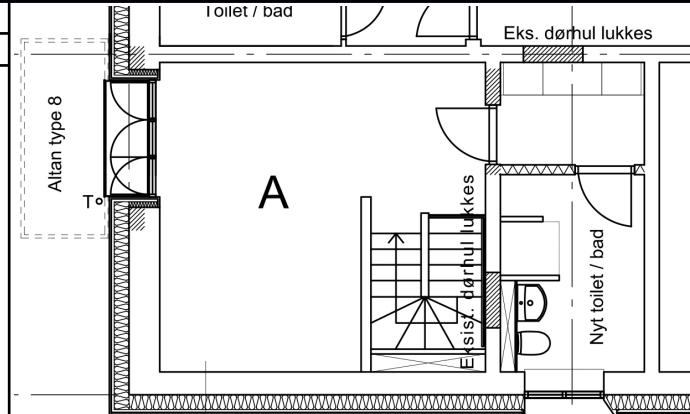

Selskaber: 1
 Afdelinger: 50
 Byggesager: Sjælør Boulevard_91-131

Boligstatus:
 12 typer
 257 lejemaal

Type: 622-0001-0050-0001-T01-A00, 2 rum, 77 m², Stueplan, Retvendt

Opmålt
 Kontrolopmålt
 Noter

Type: 622-0001-0050-0001-T01-A00, 2 rum, 77 m², 1. sal, Retvendt

Opmålt
 Kontrolopmålt
 Noter

Sjælør Boulevard

91, st. tv 101, st. tv 113, st. tv 123, st. tv

Sjælør Boulevard

91, st. tv 101, st. tv 113, st. tv 123, st. tv

Type: 622-0001-0050-0009-T02-A00, 2 rum, 66 m², Stueplan, Retvendt

Opmålt
 Kontrolopmålt
 Noter

Type: 622-0001-0050-0097-T03-A00, 3 rum, 90 m², Stueplan, Retvendt

Opmålt
 Kontrolopmålt
 Noter

Sjælør Boulevard

91, st. mf	91, 1. th	91, 2. th	91, 3. th	91, 4. th	91, 5. th
91, 6. th	91, 7. th	101, st. mf	101, 1. th	101, 2. th	101, 3. th
113, st. mf	113, 1. th	113, 2. th	113, 3. th	123, st. mf	123, 1. th
123, 2. th	123, 3. th	123, 4. th	123, 5. th	123, 6. th	123, 7. th