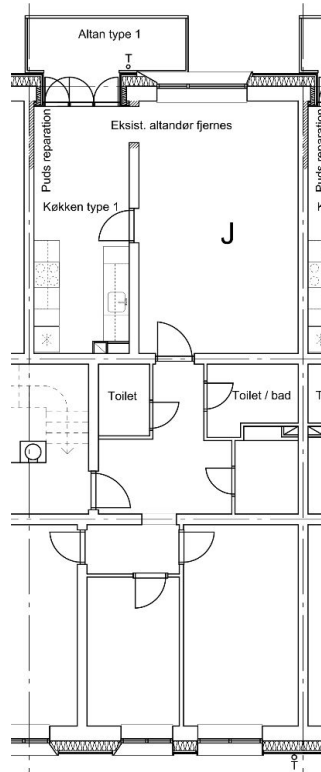

Selskaber: 1
Afdelinger: 50
Byggesager: Sjælør Boulevard_91-131

Boligstatus:
12 typer
257 lejemaal

Type: 622-0001-0050-0106-T08-A00, 4 rum, 107 m², Stueplan, Retvendt